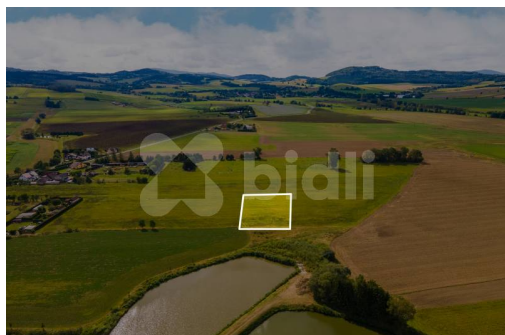

Exkluzivní prodej pozemků 3324 m², Nýrsko

Nýrsko

5 983 200 Kč
za nemovitost

Vyřizuje
Zuzana Benedyktová
Tel.: 774 110 007
GSM: 774 110 007
E-mail: info@bidli.cz

Celková plocha: 3 324 m²

Umístění objektu: klidná část obce

Druh pozemku: pro bydlení

Komunikace: neupravená

POPIS NEMOVITOSTI: V exkluzivním zastoupení si Vám dovoluujeme nabídnout jedinečný pozemek vhodný k zástavbě rodinným domem. Pozemek má velkorysou výměru 3324 m² a má již zbudovaný elektrický sloupek. Velkým benefitem tohoto pozemku je výborná lokalita krásné Šumavy s nádherným výhledem na okraji obce. Obec Nýrsko disponuje veškerou občanskou vybaveností.

Vhodné k bydlení či hospodaření!

Náš tip!