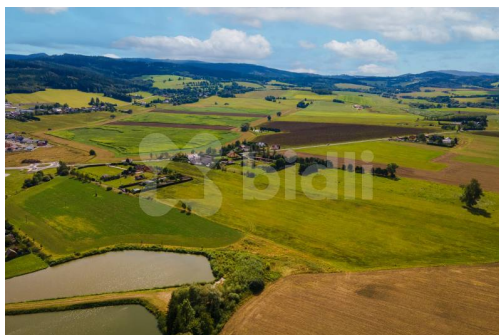

Exkluzivní prodej pozemků 3324 m², Nýrsko

Nýrsko

5 983 200 Kč
za nemovitost

Vyřizuje
Zuzana Benedyktová
Tel.: 774 110 007
GSM: 774 110 007
E-mail: info@bidli.cz

Celková plocha: 3 324 m²

Umístění objektu: klidná část obce

Druh pozemku: pro bydlení

Komunikace: neupravená

POPIS NEMOVITOSTI: V exkluzivním zastoupení si Vám dovoluujeme nabídnout jedinečný pozemek vhodný k zástavbě rodinným domem. Pozemek má velkorysou výměru 3324 m² a má již zbudovaný elektrický sloupek. Velkým benefitem tohoto pozemku je výborná lokalita krásné Šumavy s nádherným výhledem na okraji obce. Obec Nýrsko disponuje veškerou občanskou vybaveností.