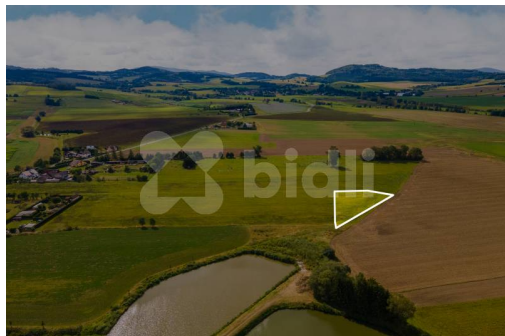

Exkluzivní prodej pozemku 4399 m², Nýrsko m²

Nýrsko

7 038 400 Kč
za nemovitost

Vyřizuje
Zuzana Benedyktová
Tel.: 774 110 007
GSM: 774 110 007
E-mail: info@bidli.cz

Celková plocha: 4 399 m²

Umístění objektu: klidná část obce

Druh pozemku: pro bydlení

Komunikace: neupravená

POPIS NEMOVITOSTI: V exkluzivním zastoupení si Vám dovoluujeme nabídnout jedinečný pozemek vhodný k zástavbě rodinným domem. Pozemek má velkorysou výměru 4399 m² a má již zbudovaný elektrický sloupek. Velkým benefitem tohoto pozemku je výborná lokalita krásné Šumavy s nádherným výhledem na okraji obce. Obec Nýrsko disponuje veškerou občanskou vybaveností.

Vhodné k bydlení či hospodaření!

Náš tip!