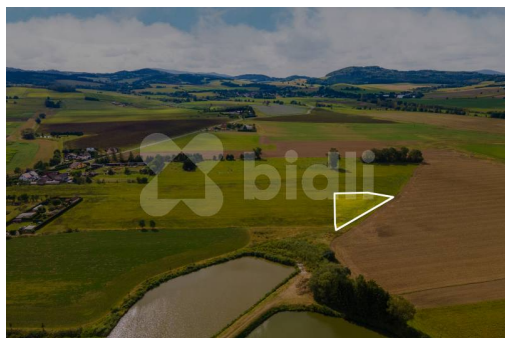

Exkluzivní prodej pozemku 4399 m², Nýrsko m²

Nýrsko

7 918 200 Kč
za nemovitost

Vyřizuje
Zuzana Benedyktová
Tel.: 774 110 007
GSM: 774 110 007
E-mail: info@bidli.cz

Celková plocha: 4 399 m²

Umístění objektu: klidná část obce

Druh pozemku: pro bydlení

Komunikace: neupravená

POPIS NEMOVITOSTI: V exkluzivním zastoupení si Vám dovoluujeme nabídnout jedinečný pozemek vhodný k zástavbě rodinným domem. Pozemek má velkorysou výměru 4399 m² a má již zbudovaný elektrický sloupek. Velkým benefitem tohoto pozemku je výborná lokalita krásné Šumavy s nádherným výhledem na okraji obce. Obec Nýrsko disponuje veškerou občanskou vybaveností.

Vhodné k bydlení či hospodaření!

Náš tip!