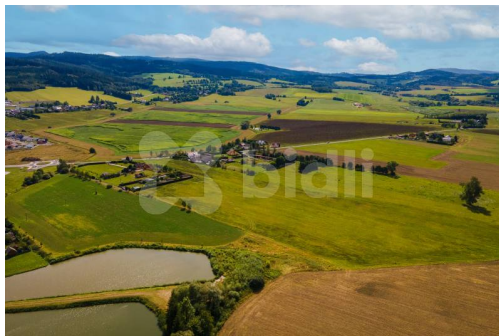

Exkluzivní prodej pozemku 4399 m², Nýrsko m²

Nýrsko

7 038 400 Kč
za nemovitost

Vyřizuje
Zuzana Benedyktová
Tel.: 774 110 007
GSM: 774 110 007
E-mail: info@bidli.cz

Celková plocha: 4 399 m²

Umístění objektu: klidná část obce

Druh pozemku: pro bydlení

Komunikace: neupravená

POPIS NEMOVITOSTI: V exkluzivním zastoupení si Vám dovoluujeme nabídnout jedinečný pozemek vhodný k zástavbě rodinným domem. Pozemek má velkorysou výměru 4399 m² a má již zbudovaný elektrický sloupek. Velkým benefitem tohoto pozemku je výborná lokalita krásné Šumavy s nádherným výhledem na okraji obce. Obec Nýrsko disponuje veškerou občanskou vybaveností.