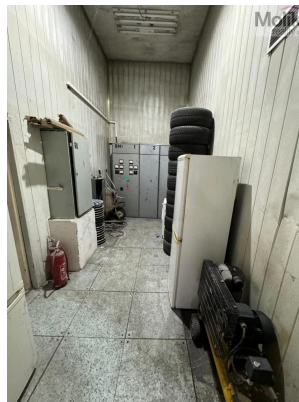

Provozní areál, ul. Dělnická, Velebudice

Dělnická, 43401, Most

9 999 900 Kč
za nemovitost

Vyřizuje

Radek Molík

Tel.: +420 777090011

GSM: +420 777090011

E-mail:

tovor12@gmail.com

Celková plocha:	2400 m²	Druh objektu:	smíšená
Stav objektu:	velmi dobrý	Účel budovy:	Průmyslový areál
Výrobní plocha:	2400 m²	Provozní plocha:	2400 m²
Umístění objektu:	klidná část obce	Topení:	Lokální - tuhá paliva

POPIS NEMOVITOSTI: Nabízíme k prodeji provozní areál o celkové výměře 2400 m² (hala o výměře 454 m²). Nyní objekt slouží jako autoservis.

Nemovitost je vytápěna olejovým kotlem. Součástí je také sklad, dvě kanceláře a sociální zařízení.

Areál je kompletně uzavřený vč. kamerového systému. Volné ihned.

Možno financovat jinou nemovitostí na protiúčet (dům, byt, zahrada, garáž).

Více informací u uvedeného makléře 7 dní v týdnu.