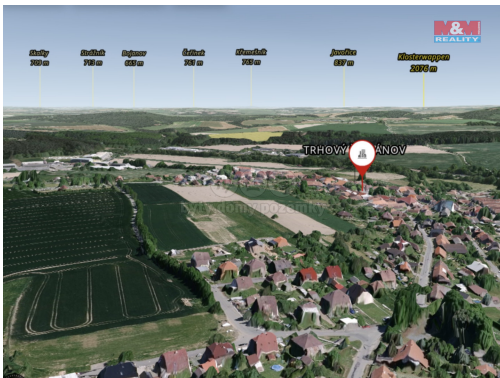

Prodej pozemku k bydlení, 1021 m², Trhový Štěpánov

25763, Trhový Štěpánov

1 990 000 Kč
za nemovitost

Vyřizuje

Vilím Jiří

Tel.: 800 100 446

GSM: 296 399 006

E-mail: info@mmreality.cz

Celková plocha: 1 021 m²

Druh pozemku: pro bydlení

Umístění objektu: klidná část obce

POPIS NEMOVITOSTI: Nabízíme k prodeji pozemek k bydlení s rozlohou 1021 m², umístěný v klidné části obce Trhový Štěpánov. Pozemek se nachází v místě s dobrou dostupností základní infrastruktury, včetně základní a mateřské školy, což činí tuto lokalitu ideální pro rodinné bydlení v územním plánu obce veden jako zastavitelný, pro bydlení v rodinných domech. Obec dále nabízí možnosti pro sportovní vyžití, takže se nebudete nudit ani ve volném čase. Pozemek je rozdělen na více pozemků. Neváhejte se na nás obrátit pro další informace nebo prohlídku.