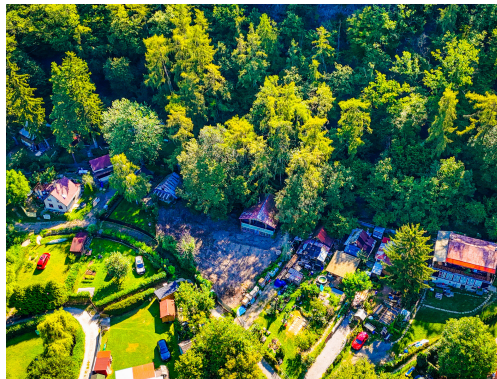

Pozemek o velikosti 710 m²

Montana, Všenory

2 840 000 Kč
za nemovitost

Vyřizuje

Ondřej Kapras

Tel.: 775 642 725

GSM: +420 775 642 725

E-mail:

jitka@11solutionbp.cz

Celková plocha: 710 m²

Druh pozemku: ostatní

POPIS NEMOVITOSTI: Ve výhradním zastoupení majitele Vám nabízíme k prodeji rovinatý pozemek o velikosti 710 m² v žádané lokalitě chatové osadě Montana v obci Všenory. K pozemku vede obecní komunikace, nachází se zde studna a je na něj zavedena elektřina. Maximální zastavěná plocha dle územního plánu je 15 % maximální výšková hladina zástavby je do 1 N.P a podkroví. Využitelnost pozemku dle platného územního planu je pro rodinnou rekreaci. Součástí pozemku je chata o zastavěné ploše 69 m², určená k rekonstrukci. Toto romantické místo, se nachází v blízkosti Berounky a přírodního parku Hřebený, nedaleko je také CHKO Český kras. Dostupnost z Prahy je pohodlně zajištěna autem, první sjezd na D4 či vlakem.