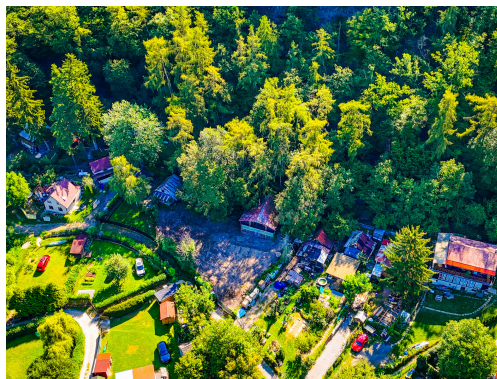

Pozemek o velikosti 335 m²

Montana, Všenory

1 436 000 Kč
za nemovitost

Vyřizuje

Ondřej Kapras

Tel.: 775 642 725

GSM: +420 775 642 725

E-mail:

jitka@11solutionbp.cz

Celková plocha: 335 m²

Druh pozemku: ostatní

POPIS NEMOVITOSTI: Ve výhradním zastoupení majitele Vám nabízíme k prodeji rovinatý pozemek o velikosti 335 m² v žádané lokalitě chatové osadě Montana v obci Všenory. K pozemku vede obecní komunikace, na pozemek je zavedena elektřina. Maximální zastavěná plocha dle územního plánu je 15 % maximální výšková hladina zástavby je do 1 N.P a podkroví. Využitelnost pozemku dle platného územního plánu je pro rodinnou rekreaci. Součástí pozemku je chata o zastavěné ploše 33 m², která je určena k rekonstrukci. Toto romantické místo, se nachází v blízkosti Berounky a přírodního parku Hřebený, nedaleko je také CHKO Český kras. Dostupnost z Prahy je pohodlně zajištěna autem, první sjezd na D4 či vlakem.