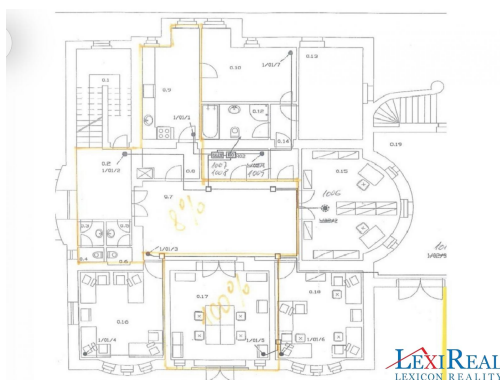

Kanceláře 31,5 m², Švédská, Smíchov - Praha 5

Švédská, 15000, Praha 5, Praha

8 000 Kč

za měsíc

+ energie a poplatky
2.500,-

Vyřizuje

Vojtěch Moravec

Tel.: +420 774322696

GSM: +420 774322696

E-mail:

moravec@lexireal.cz