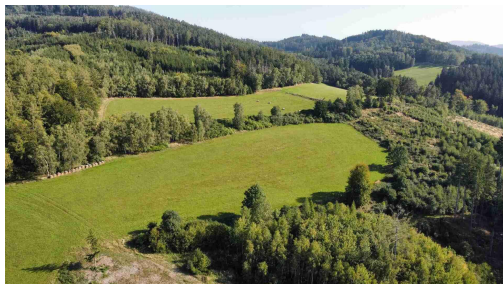

dražba pozemků Chlistov

33901, Chlistov

41 000 Kč
za nemovitost

Uvedená cena je cenou
vyvolávací.

Vyřizuje

Nikola Ročejdlová

Tel.: 380 405 390

GSM: +420 778 453 728

E-mail:

rocejdlova@fondrealit.cz

Celková plocha: 4 212 m²

Druh pozemku: zemědělská

POPIS NEMOVITOSTI: Nabízíme k prodeji formou exekutorské dražby, která se bude konat dne 13.05.2026, soubor pozemků o celkové výměře 4 212 m² nedaleko obce Chlistov. Dle katastru nemovitostí jsou pozemky evidovány jako trvalý travní porost. Okolí obce nabízí velké množství možností pro relaxaci, turistiku i sportovní vyžití v nádherné přírodě šumavského podhůří. Obcí prochází například cyklotrasa vedoucí z malé vsi Tržek do nedaleko vzdálené vesnice Srbice. Zhruba 10 km od obce se nachází rozlehlý hrad Velhartice, který patří mezi nejromantičtější šumavské objekty. Chlistov je také název katastrálního území. V případě zájmu nás neváhejte kontaktovat. Vždy je vhodné, aby se dražitelé dojeli osobně na pozemky podívat a řádně se s nimi seznámili.