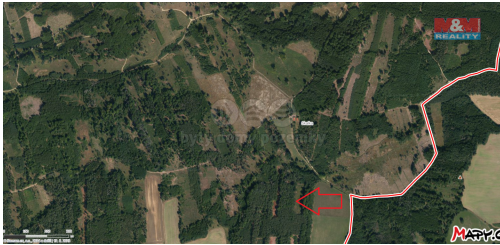

Prodej lesa, 12669 m², Jetětice

39848, Jetětice

285 000 Kč
za nemovitost

Vyřizuje

Kübelbek Lukáš

Tel.: 800 100 446

GSM: 296 399 006

E-mail: info@mmreality.cz

Celková plocha: 12 669 m²

Druh pozemku: les

Umístění objektu: samota

POPIS NEMOVITOSTI: Prodej lesního pozemku o výměře 12669 m². Jedná se o jedno číslo parcelní. Na pozemku se nachází různé porosty ve stáří 2-80 let. Při koupi vícero pozemků v této lokalitě možno jednat o ceně. Více info v RK.