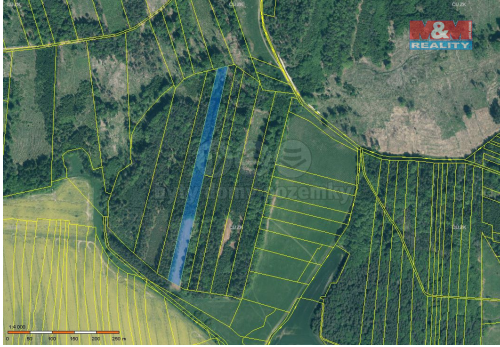

Prodej lesa, 12669 m², Jetětice

39848, Jetětice

285 000 Kč
za nemovitost

Vyřizuje

Kübelbek Lukáš

Tel.: 800 100 446

GSM: 296 399 006

E-mail: info@mmreality.cz

Celková plocha: 12 669 m²

Druh pozemku: les

Umístění objektu: samota

POPIS NEMOVITOSTI: Prodej lesního pozemku o výměře 12669 m². Jedná se o jedno číslo parcelní. Na pozemku se nachází různé porosty ve stáří 2-80 let. Při koupi vícero pozemků v této lokalitě možno jednat o ceně. Více info v RK.