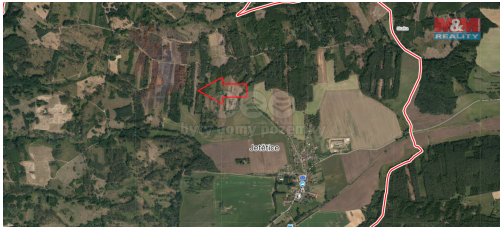

Vyřizuje

Kübelbek Lukáš

Tel.: 800 100 446

GSM: 296 399 006

E-mail: info@mmreality.cz

Celková plocha: 13 770 m²

Druh pozemku: les

Umístění objektu: samota

POPIS NEMOVITOSTI: Prodej lesního pozemku o výměře 13770 m². Jedná se o jedno číslo parcelní. Na pozemku se nachází různé porosty ve stáří 2-80 let. Při koupi vícero pozemků v této lokalitě, možno jednat o ceně. Více info v RK.