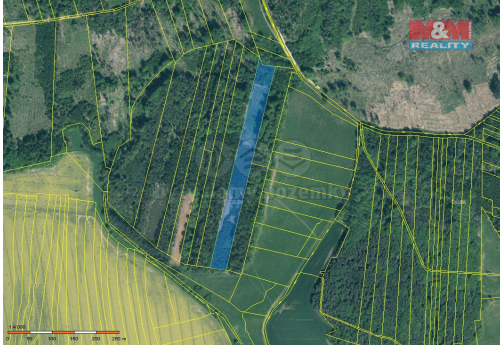

Prodej lesa, 17738 m², Jetětice

39848, Jetětice

395 000 Kč
za nemovitost

Vyřizuje

Kübelbek Lukáš

Tel.: 800 100 446

GSM: 296 399 006

E-mail: info@mmreality.cz

Celková plocha: 17 738 m²

Druh pozemku: les

Umístění objektu: samota

POPIS NEMOVITOSTI: Prodej lesního pozemku o výměře 17738 m². Jedná se o jedno číslo parcelní. Na pozemku se nachází různé porosty ve stáří 2-80 let. Při koupi vícero pozemků v této lokalitě možno jednat o ceně. Více info v RK.