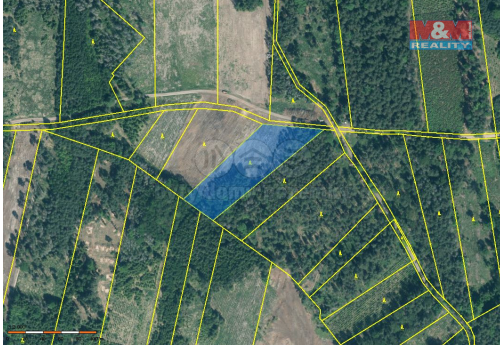

Prodej lesa, 15115 m², Jetětice

39848, Jetětice

395 000 Kč
za nemovitost

Vyřizuje

Kübelbek Lukáš

Tel.: 800 100 446

GSM: 296 399 006

E-mail: info@mmreality.cz

Celková plocha: 15 115 m²

Druh pozemku: les

Umístění objektu: samota

POPIS NEMOVITOSTI: Prodej lesního pozemku o celkové výměře 31810 m². Jedná se o tři čísla parcelní která tvoří funkční celek. Na prvním pozemku se na výměře 0,14 ha nachází olše 3 roky a na 0,14 ha dub 3 roky, na druhé se nachází na 0,56 ha buk 2 roky a na třetím se na 0,38 ha nachází buk 2 roky na 0,10 ha borovice 77let a na 0,16 ha borovice 35 let V případě nejasností či zájmu mne neváhejte kontaktovat. let. Při koupi vícero pozemků v této lokalitě možno jednat o ceně. Více info v RK