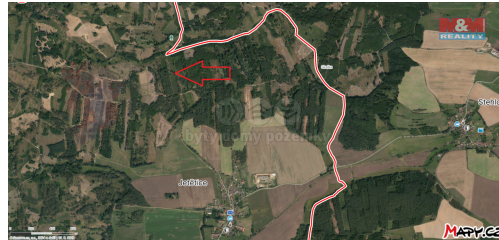

Prodej lesa, 15115 m², Jetětice

39848, Jetětice

395 000 Kč
za nemovitost

Vyřizuje

Kübelbek Lukáš

Tel.: 800 100 446

GSM: 296 399 006

E-mail: info@mmreality.cz

Celková plocha: 15 115 m²

Druh pozemku: les

Umístění objektu: samota

POPIS NEMOVITOSTI: Prodej lesního pozemku o celkové výměře 31810 m². Jedná se o tři čísla parcelní která tvoří funkční celek. Na prvním pozemku se na výměře 0,14 ha nachází olše 3 roky a na 0,14 ha dub 3 roky, na druhé se nachází na 0,56 ha buk 2 roky a na třetím se na 0,38 ha nachází buk 2 roky na 0,10 ha borovice 77let a na 0,16 ha borovice 35 let V případě nejasností či zájmu mne neváhejte kontaktovat. let. Při koupi vícero pozemků v této lokalitě možno jednat o ceně. Více info v RK