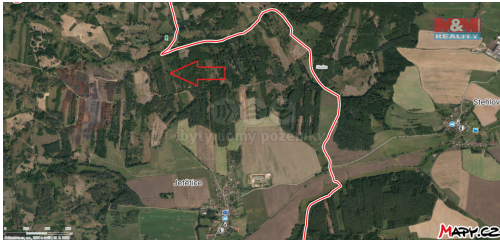

Prodej lesa, 31810 m², Jetětice

39848, Jetětice

685 000 Kč
za nemovitost

Vyřizuje

Kübelbek Lukáš

Tel.: 800 100 446

GSM: 296 399 006

E-mail: info@mmreality.cz

Celková plocha: 31 810 m²

Druh pozemku: les

Umístění objektu: samota

POPIS NEMOVITOSTI: Prodej lesního pozemku o celkové výměře 31810 m². Jedná se o dvě čísla parcelní která tvoří funkční celek. Na pozemku se nachází různé porosty ve stáří 2-80 let. Při koupi vícero pozemků v této lokalitě možno jednat o ceně. Více info v RK.