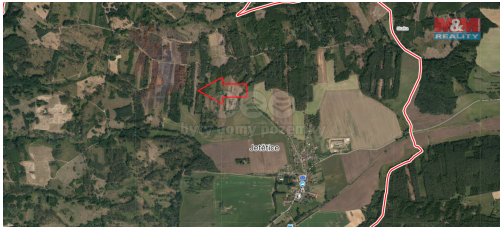

Vyřizuje

Kübelbek Lukáš

Tel.: 800 100 446

GSM: 296 399 006

E-mail: info@mmreality.cz

Celková plocha: 4 993 m²

Druh pozemku: les

Umístění objektu: samota

POPIS NEMOVITOSTI: Prodej lesního pozemku o výměře 4993 m². Jedná se o jedno číslo parcelní. Na pozemku se nachází různé porosty ve stáří 2-80 let. Při koupi vícero pozemků v této lokalitě možno jednat o ceně. Více info v RK.