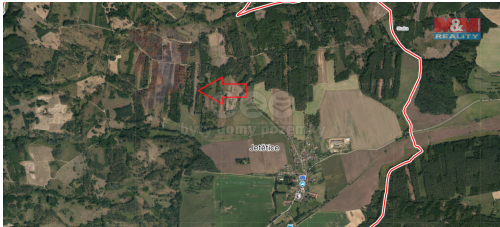

Prodej lesa, 33230 m², Jetětice

39848, Jetětice

710 000 Kč
za nemovitost

Vyřizuje

Kübelbek Lukáš

Tel.: 800 100 446

GSM: 296 399 006

E-mail: info@mmreality.cz

Celková plocha: 33 230 m²

Druh pozemku: les

Umístění objektu: samota

POPIS NEMOVITOSTI: Prodej lesního pozemku o výměře 33230 m². Jedná se o jedno číslo parcelní. Na pozemku se nachází různé porosty ve stáří 2-80 let. Při koupi vícero pozemků v této lokalitě možno jednat o ceně. Více info v RK.