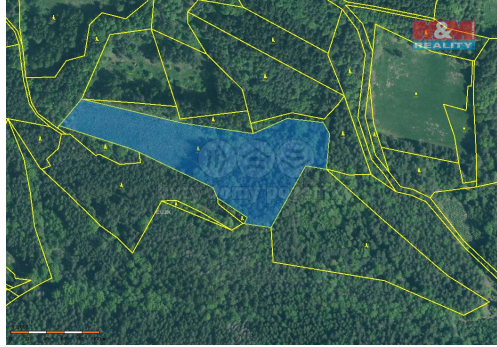

Prodej lesa, 18400 m², Putim

39701, Putim

550 000 Kč
za nemovitost

Vyřizuje

Kübelbek Lukáš

Tel.: 800 100 446

GSM: 296 399 006

E-mail: info@mmreality.cz

Celková plocha: 18 400 m²

Druh pozemku: les

Umístění objektu: samota

POPIS NEMOVITOSTI: Prodej lesního pozemku v katastru obce Putim. Jedná se o jedno parcelní číslo o výměře 18400 m². Na 0,70 ha pozemku osázena douglaska ve stáří šest let, 0,48 ha je v současné době po těžbě, na zbylé výměře se nachází 250 m³ dubu, douglasky a borovice ve stáří 57 a 78 let. Více info v RK.