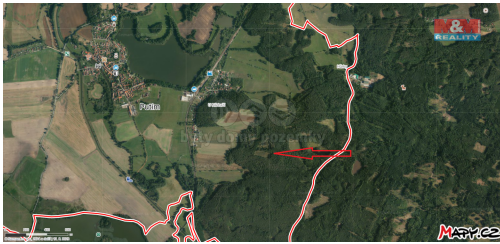

Prodej lesa, 18400 m², Putim

39701, Putim

550 000 Kč
za nemovitost

Vyřizuje

Kübelbek Lukáš

Tel.: 800 100 446

GSM: 296 399 006

E-mail: info@mmreality.cz

Celková plocha: 18 400 m²

Druh pozemku: les

Umístění objektu: samota

POPIS NEMOVITOSTI: Prodej lesního pozemku v katastru obce Putim. Jedná se o jedno parcelní číslo o výměře 18400 m². Na 0,70 ha pozemku osázena douglaska ve stáří šest let, 0,48 ha je v současné době po těžbě, na zbylé výměře se nachází 250 m³ dubu, douglasky a borovice ve stáří 57 a 78 let. Více info v RK.