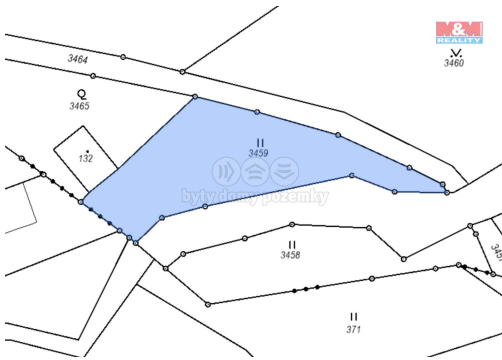

Prodej louky, 1036 m², Dobré

51801, Dobré

290 000 Kč
za nemovitost

Vyřizuje

Mráčková Nicol

Tel.: 800 100 446

GSM: 296 399 006

E-mail: info@mmreality.cz

Celková plocha: 1 036 m²

Druh pozemku:

trvalý travní porost

Umístění objektu: klidná část obce

POPIS NEMOVITOSTI: Nabízíme prodej louky vedené jako trvalý travní porost o výměře 1036 m² v obci Dobré, které se nachází v podhůří Orlických hor v okrese Rychnov nad Kněžnou v Královéhradeckém kraji. Louka je vhodná na investici a je volně přístupná, tudíž se tam můžete jet kdykoli podívat. Pro více informací volejte makléři.