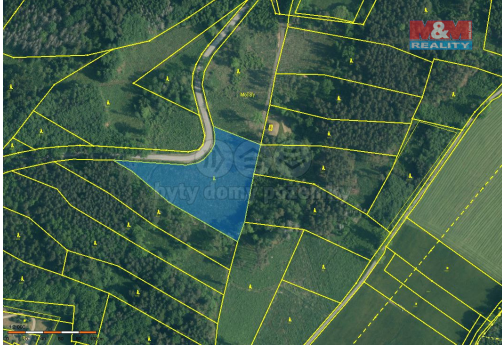

Prodej lesa, 9032 m², Stožice

38901, Stožice

210 000 Kč
za nemovitost

Vyřizuje

Kübelbek Lukáš

Tel.: 800 100 446

GSM: 296 399 006

E-mail: info@mmreality.cz

Celková plocha: 9 032 m²

Druh pozemku: les

Umístění objektu: samota

POPIS NEMOVITOSTI: Prodej lesa o celkové ploše 9032 m². Jedná se o jedno parcelní číslo. Na pozemcích je dubový porost ve stáří tři roky. Po hranici pozemku vede asfaltová komunikace. Více info v RK.