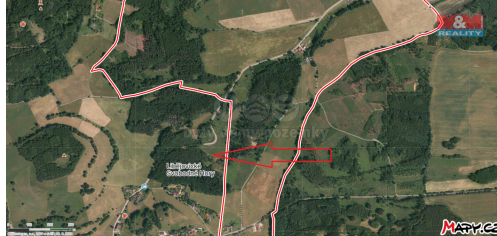

Prodej lesa, 9032 m², Stožice

38901, Stožice

210 000 Kč
za nemovitost

Vyřizuje

Kübelbek Lukáš

Tel.: 800 100 446

GSM: 296 399 006

E-mail: info@mmreality.cz

Celková plocha: 9 032 m²

Druh pozemku: les

Umístění objektu: samota

POPIS NEMOVITOSTI: Prodej lesa o celkové ploše 9032 m². Jedná se o jedno parcelní číslo. Na pozemcích je dubový porost ve stáří tři roky. Po hranici pozemku vede asfaltová komunikace. Více info v RK.