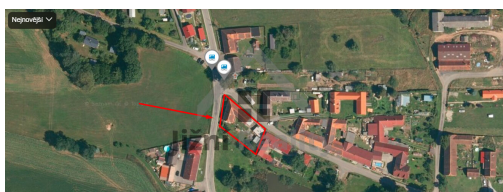

Prodej RD 2 km od břehu Orlické přehrady

Albrechtice nad Vltavou

2 400 000 Kč
za nemovitost

Vyřizuje

Bc. Roman Černý

Tel.: 731 951 733

GSM: 730 592 885

E-mail:

roman.cerny@jihreality.cz

Poloha objektu:	samostatný	Druh objektu:	smíšená
Stav objektu:	dobrý	Počet podlaží v objektu:	1
Typ domu:	přízemní	Zastavěná plocha:	175 m²
Užitná plocha:	85 m²	Plocha parcely:	814 m²
Plocha zahrady:	450 m²	Plocha sklepu:	8 m²
Popis vybavení:	Kuchyň je vybavena kuchyňskou linkou se spotřebiči.	Ostatní:	Plot; Sociální zařízení
Umístění objektu:	okraj obce	Doprava:	silnice; autobus
Elektrina:	Elektro - 230 V; Elektro - 380 V	Voda:	Voda - zdroj pro celý objekt; Voda - dálkový vodovod; Voda - rozvod studené a teplé vody
Telekomunikace:	Internet	Topení:	Lokální - tuhá paliva;