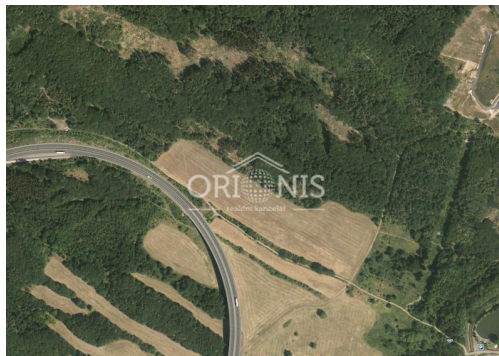

Prodej zemědělského pozemku o rozloze 36 594 m², Chomutov

Nádražní, 43001, Chomutov

150 Kč
za m²

Vyřizuje

Alena Škrdle

Tel.: +420 724657421

GSM: +420 724657421

E-mail:

alena.skrdle@orionis.cz

Celková plocha: 36 594 m²

Druh pozemku: zemědělská

POPIS NEMOVITOSTI: Nabízíme k prodeji pozemek o celkové ploše rozloze 36.594 m² katastrální území Chomutov II., obec Chomutov .

Pozemek se nachází u nové hlavní silnice směr Hora Svatého Šbestiána, Německo.

V územním plánu jsou tyto pozemky částečně vymezeny jako plocha zemědělská a částečně jako plochy lesní. Pozemky jsou nyní propachtované .

V současné době jsou pozemky využívány k pěstování zemědělských plodin.

Pozemek je vhodný pro hospodaření, ale také jako investice.

Neváhejte nás kontaktovat pro další možné informace.