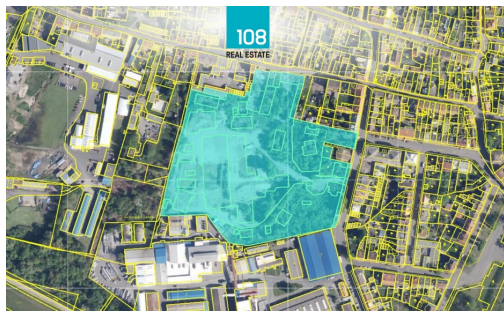

Prodej komerčního pozemku 39 558 m², Duchcov

Bílinská, 41901, Duchcov

Nevedeno
za nemovitost

dohodou

Vyřizuje

Michal Diviš

Tel.: +420 222 211 464

GSM: +420 776 366 333

E-mail:

[michal.divis@108realestat
e.cz](mailto:michal.divis@108realestat.e.cz)

Celková plocha: 39 558 m²

Druh pozemku: pro komerční výstavbu

POPIS NEMOVITOSTI: Nabízíme Vám k prodeji plně připravený průmyslový pozemek v Duchcově u Teplic s územním rozhodnutím pro výstavbu haly. Pozemek má rozlohu 39 558 m².

Podle územního plánu je daná oblast určena pro výrobu a logistiku bez specifikovaných omezení.

Pozemek je bez kontaminace, všechny demolice byly provedeny a je zcela srovnán.

Je vydáno platné územní rozhodnutí pro výstavbu průmyslové haly. Jedná se o jednu budovu se zastavěnou plochou 18 144 m².