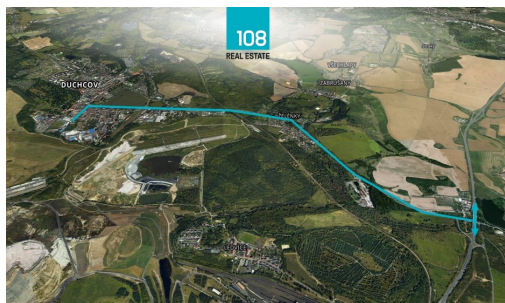

Prodej komerčního pozemku 39 558 m², Duchcov

Bílinská, 41901, Duchcov

Nevedeno
za nemovitost

dohodou

Vyřizuje

Michal Diviš

Tel.: +420 222 211 464

GSM: +420 776 366 333

E-mail:

[michal.divis@108realestat
e.cz](mailto:michal.divis@108realestat.e.cz)

Celková plocha: 39 558 m²

Druh pozemku: pro komerční výstavbu

POPIS NEMOVITOSTI: Nabízíme Vám k prodeji plně připravený průmyslový pozemek v Duchcově u Teplic s územním rozhodnutím pro výstavbu haly. Pozemek má rozlohu 39 558 m².

Podle územního plánu je daná oblast určena pro výrobu a logistiku bez specifikovaných omezení.

Pozemek je bez kontaminace, všechny demolice byly provedeny a je zcela srovnán.

Je vydáno platné územní rozhodnutí pro výstavbu průmyslové haly. Jedná se o jednu budovu se zastavěnou plochou 18 144 m².