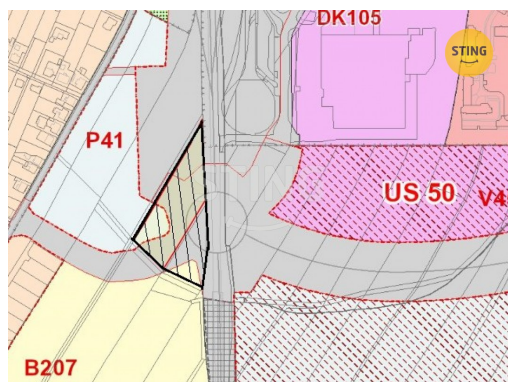

Prodej - Pozemky

číslo zakázky: 114290

Prodej komerčních pozemků.

Plzeňská, Ostrava-Jih, Ostrava

1 290 Kč
za m²

Vyřizuje

Ing. Radka Demčáková

Tel.: 800 10 30 10

GSM: 800 10 30 10

E-mail:

zakaznický.servis@rksting.cz

Celková plocha: 11 505 m²

Charakter okolní zástavby: obytná

Druh pozemku: ostatní

Doprava: silnice; MHD; autobus

POPIS NEMOVITOSTI: Nabízíme Vám ke koupi 3 komerční pozemky v katastrálním území Stará Bělá. Celková výměra parcel je 11505 m² a jsou zařazeny v kategorii "jiná plocha". Dle územního plánu města Ostravy jsou pozemky součástí plánovaného obchvatu (kruhového objezdu) městského obvodu Ostrava -Jih (Dubina). Do konce dubna 2026 nabízíme prostřednictvím našeho partnera úrokové sazby od 4,69 % p.a. Více informací Vám sdělí náš specialista na prohlídce.