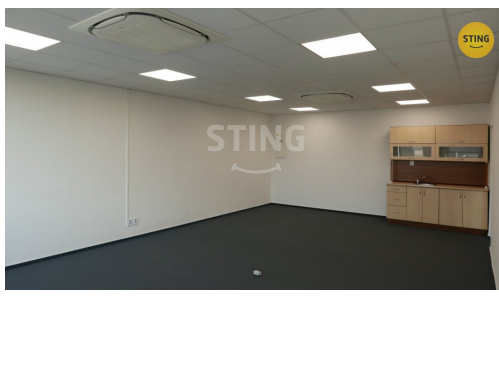

Pronájem - Komerční prostory

číslo zakázky: 116681

Pronájem atraktivních kanceláří.

Gregorova, Moravská Ostrava a Přívoz, Ostrava

2 300 Kč
za m²/rok

bez DPH, služeb

Vyřizuje

Ing. Radka Demčáková

Tel.: 800 10 30 10

GSM: 800 10 30 10

E-mail:

zakaznický.servis@rksting.cz

Plocha kanceláří:	161 m²
Stav objektu:	velmi dobrý
Ostatní:	Recepce; Sociální zařízení
Doprava:	vlak; dálnice; silnice; MHD; autobus

Druh objektu:	skeletová
Druh prostor:	Kanceláře
Umístění objektu:	rušná část obce
Energetická náročnost:	G - Mimořádně nehospodárná

POPIS NEMOVITOSTI: V zastoupení vlastníka vám nabízím kancelářské prostory v moderní budově s recepcí v centru města Ostravy. Kancelářský celek se skládá ze 2 prostorných místností o čisté výměře podlahové plochy 143 m² + soc. zázemí 18 m², celkem 161 m². Prostory jsou pěkné, světlé a připravené k pronájmu. Parkovací místa lze zajistit za poplatek. Internet: optika, PODA. Vhodné např. pro IT společnosti. Výhodná poloha s dostupností MHD (tramvaj, autobus) a dále veškerých obchodů a služeb.