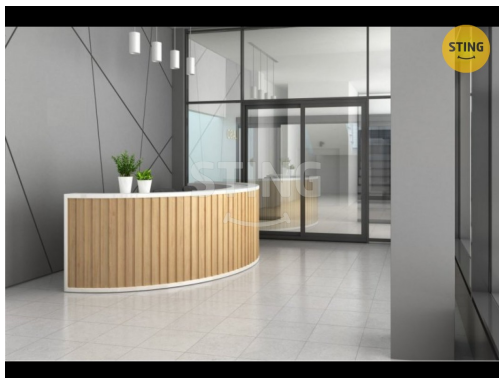

Pronájem - Komerční prostory

číslo zakázky: 116742

Pronájem nových kanceláří v centru města.

Masarykovo náměstí, Moravská Ostrava a Přívoz, Ostrava

250 Kč
za m²/měsíc

bez DPH, služeb a energií

Vyřizuje

Ing. Radka Demčáková

Tel.: 800 10 30 10

GSM: 800 10 30 10

E-mail:

zakaznický.servis@rksting.cz

Plocha kanceláří:	500 m²	Druh objektu:	skeletová
Stav objektu:	velmi dobrý	Druh prostor:	Kanceláře
Ostatní:	Plot; Bezbarierový přístup; Garáž; Výtah; Ostraha; Recepce; Stravování; Sociální zařízení	Umístění objektu:	centrum obce
Doprava:	vlak; dálnice; silnice; MHD; autobus	Telekomunikace:	Telefon; Internet
Energetická náročnost:	C - Vyhovující		

POPIS NEMOVITOSTI: Nabízíme Vám k pronájmu atraktivní, nově připravované kancelářské prostory. Komerční prostory mají výměry 420, 620, nebo 750 m² (tyto možnosti lze upravit na základě přání a požadavků zájemce) a nacházejí se v moderní budově přímo na Masarykově náměstí, v centru města Ostravy. Komerční budova je vybavená recepcí, výtahem a venkovním i podzemním parkovištěm. Prostory lze dokončit dle požadavku nájemce. Výhodou je bezprostřední blízkost obchodů a služeb vč. kaváren a restaurací. Vybavenost: výtah, recepce, optika (PODA), vzduchotechnika, ostraha. Doporučuji.