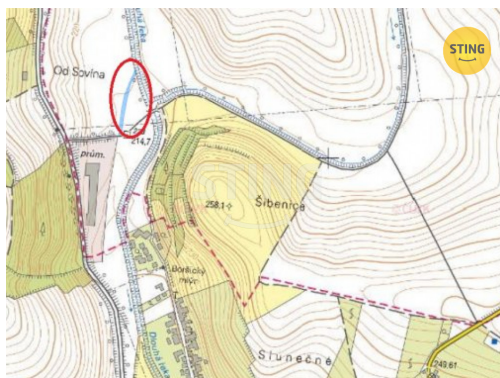

Prodej - Pozemky

číslo zakázky: 123569

Pozemek 1079 m², Buchlovice

Buchlovice

132 100 Kč
za nemovitost

Vyřizuje

Petra Vlachynská

Tel.: 800 10 30 10

GSM: 800 10 30 10

E-mail:

zakaznický.servis@rksting.cz

Celková plocha:

1 079 m²

Druh pozemku:

zemědělská

POPIS NEMOVITOSTI: Ve výhradním zastoupení nabízíme pozemek v Buchlovicích, v části Od Sovína. Pozemek má rozlohu 1079 m², zapsaný jako orná půda, ZPF. K tomuto pozemku lze dokoupit další pozemky v kat. území Buchlovice. Více info v RK. Do konce dubna 2026 nabízíme prostřednictvím našeho partnera úrokové sazby od 4,69 % p.a. Více informací Vám sdělí náš specialista na prohlídce.