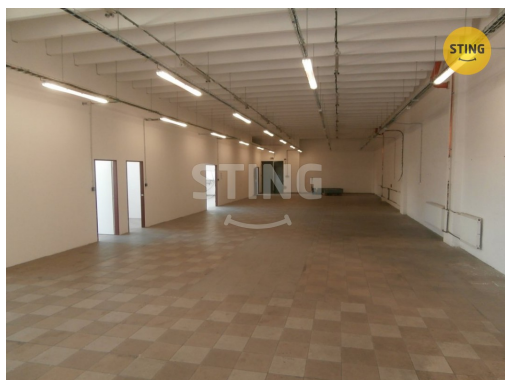

Pronájem - Komerční prostory

číslo zakázky: 123732

Pronájem výrobně- skladovacího prostoru.

Slavkovská, Opava (nečleněná část města), Opava

23 000 Kč
za měsíc

+ služby, kauce, provize
RK

Vyřizuje

Pavel Glogovský

Tel.: 800 10 30 10

GSM: 800 10 30 10

E-mail:

zakaznický.servis@rksting.cz

Plocha kanceláří:	385 m²	Druh objektu:	panelová
Stav objektu:	velmi dobrý	Druh prostor:	Výrobní
Ostatní:	Plot; Výtah; Stravování; Sociální zařízení	Umístění objektu:	okraj obce
Doprava:	vlak; silnice; MHD; autobus	Komunikace:	asfaltová
Elektrina:	Elektro - 380 V	Voda:	Vodovod
Plyn:	Plynovod	Topení:	Ústřední - plynové
Odpad:	Kanalizace	Energetická náročnost:	G - Mimořádně nehospodárná

POPIS NEMOVITOSTI: Nabízíme k pronájmu komerční prostory v 1 patře určené ke skladování, nebo lehké výrobě. Prostor je dostupný nákladním výtahem o rozměru 2x2 m. Výrobní prostor je cca 368m² a k dispozici jsou 2 kanceláře o rozměru 17m² se sociálním zázemím. Vytápění je plynovým kotlem s vlastním měřením. Přístup je zajištěn 24 hodin denně a 7 dní v týdnu.