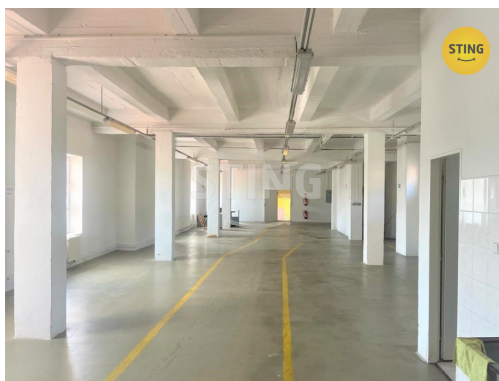

Pronájem - Komerční prostory

číslo zakázky: 126421

Pronájem 220 m² skladových či výrobních ploch.

Rybářská, Opava (nečleněná část města), Opava

690 Kč

za m²/rok

+ spotřeby a energie

Vyřizuje

Ing. Radka Demčáková

Tel.: 800 10 30 10

GSM: 800 10 30 10

E-mail:

zakaznický.servis@rksting.cz

Plocha kanceláří:	320 m²	Druh objektu:	skeletová
Stav objektu:	velmi dobrý	Druh prostor:	Skladovací
Umístění objektu:	rušná část obce	Doprava:	vlak; dálnice; silnice; MHD; autobus
Telekomunikace:	Telefon; Internet	Energetická náročnost:	G - Mimořádně ne hospodárná

POPIS NEMOVITOSTI: V zastoupení majitele Vám nabízíme k pronájmu poslední volnou skladovací / či výrobní plochu o celkové výměře 320 m² /vč. kanceláře a kuchyňského koutku/, která se nachází v komerčním areálu spol. OPTYS, nedaleko OC BREDA a centra města Opavy. Prostory jsou ve velmi dobrém technickém stavu /litá, bezprašná podlaha/ a jsou dostupné po schodišti či nákladním výtahem o nos.2t. Nebytové prostory jsou umístěny v areálu s vrátnicí a parkováním. Doporučuji.