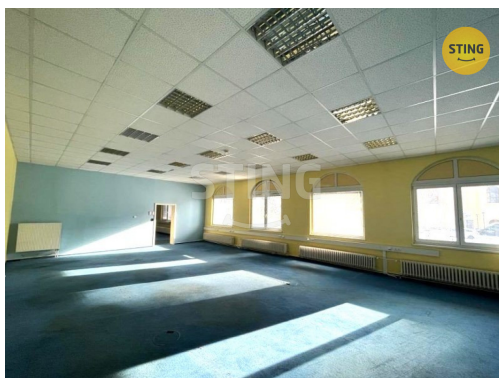

Pronájem - Komerční prostory

číslo zakázky: 129227

Pronájem kancelářských prostor s parkováním. Dobrá dostupnost.

Na Najmanské, Slezská Ostrava, Ostrava

1 800 Kč

za m²/rok

+ DPH, služby

Vyřizuje

Ing. Radka Demčáková

Tel.: 800 10 30 10

GSM: 800 10 30 10

E-mail:

zakaznický.servis@rksting.cz

Plocha kanceláří:	342 m²	Druh objektu:	cihlová
Stav objektu:	velmi dobrý	Druh prostor:	Kanceláře
Ostatní:	Sociální zařízení	Umístění objektu:	rušná část obce
Doprava:	vlak; dálnice; silnice; MHD; autobus	Energetická náročnost:	G - Mimořádně nehospodárná

POPIS NEMOVITOSTI: V exkluzivním zastoupení majitele Vám nabízíme k pronájmu atraktivní kancelářské prostory, které se nacházejí na velmi dobře dopravně dostupném místě, nedaleko centra města Ostravy. Kanceláře jsou umístěny v 1.NP a jejich celková výměra je 342 m². Prostory jsou tvořeny převážně open-space plochami, kuchyňkou, sociálním zázemím a úklidovými komorami. Možná je také dostupnost ze "zadní části" objektu /rampa/ pro nutnost vyložení většího objemu materiálu, nebo nákladu. V 1.PP nemovitosti jsou k dispozici další prostory vhodné pro archivaci apod. Výhodou kancelářské plochy je kvalita prostor, stav budovy + nadstandardní internetové připojení. Dále také prostorná parkoviště, nacházející se v bezprostřední blízkosti budovy + dobrá dopravní dostupnost. Prostory budou předávány vymalované s novými koberci dle dohody s potenciálním nájemcem. Možnost rozdělení. Doporučuji.