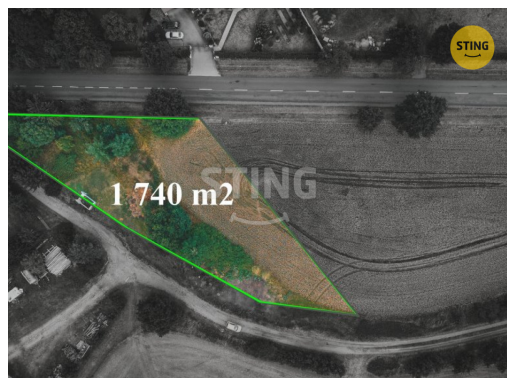

GSM: 800 10 30 10

E-mail:

zakaznicky.servis@rksting.cz

Celková plocha:	1 740 m ²	Druh pozemku:	pro bydlení
Inženýrské sítě:	vodovod; kanalizace; plyn; elektřina	Charakter okolní zástavby:	obytná
Umístění objektu:	okraj obce	Doprava:	silnice; MHD; autobus
Komunikace:	asfaltová	Občanská vybavenost:	Školka; Zdravotnická zařízení; Pošta

POPIS NEMOVITOSTI: Nabízíme k prodeji rovinatý pozemek v obci Hostovice u Pardubic, p.č: 76/3 o velikosti 1740 m². Podle územního plánu se pozemek nachází v zastavitelném území typu: Bydlení individuální venkovského typu. Veškeré inženýrské sítě se nacházejí v blízkosti pozemku.