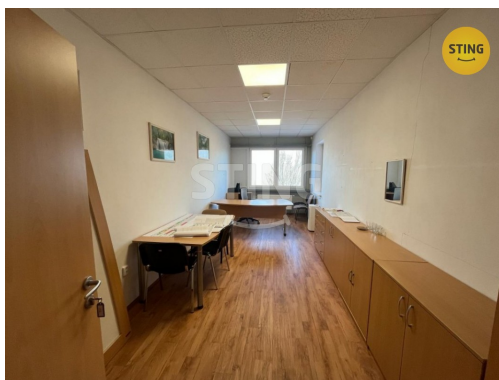

Pronájem - Komerční prostory

číslo zakázky: 129541

Pronájem kanceláří.

U Sušárny, Dolní Životice

1 200 Kč

za m²/rok

+ DPH, služby

Vyřizuje

Ing. Radka Demčáková

Tel.: 800 10 30 10

GSM: 800 10 30 10

E-mail:

[zakaznický.servis@rksting.](mailto:zakaznický.servis@rksting.cz)

[cz](mailto:zakaznický.servis@rksting.cz)

Plocha kanceláří:	107 m²	Druh objektu:	skeletová
Stav objektu:	velmi dobrý	Druh prostor:	Kanceláře
Ostatní:	Plot; Sociální zařízení	Umístění objektu:	klidná část obce
Doprava:	dálnice; silnice; MHD	Energetická náročnost:	G - Mimořádně nehospodárná

POPIS NEMOVITOSTI: V zastoupení majitele Vám nabízíme k pronájmu příjemné kancelářské prostory, které se nacházejí v sídle spol. OPTYS v Dolních Životicích. Jedná se celkem o 4 samostatné kanceláře o rozměrech: 21, 21, 21 a 44 m². Kanceláře jsou přístupné ze strany chodby a lze je pronajmout i jednotlivě. Budova je vybavená recepcí /vrátnicí/ a prostorným parkovištěm. Velmi dobrý, udržovaný stav, úklid společných prostor zajištěn.