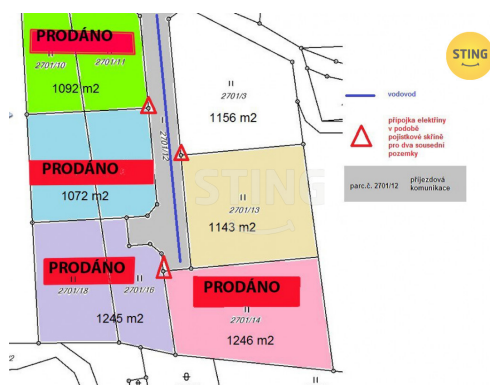

Prodej - Pozemky

číslo zakázky: 129638

Prodej stavebního pozemku s nádherným výhledem na panorama Beskyd

Kozlovice

2 600 Kč

za m²

Při rychlém jednání sleva možná

Vyřizuje

Miloslav Liberda

Tel.: 800 10 30 10

GSM: 800 10 30 10

E-mail:

zakaznicky.servis@rksting.cz

Celková plocha:	1 143 m²
Inženýrské sítě:	vodovod; elektřina
Umístění objektu:	okraj obce
Komunikace:	asfaltová

Druh pozemku:	pro bydlení
Charakter okolní zástavby:	venkovská
Doprava:	silnice; MHD; autobus
Občanská vybavenost:	Škola; Školka; Zdravotnická zařízení; Pošta

POPIS NEMOVITOSTI: Nabízíme exkluzivně k prodeji stavební pozemek v okrajové části nad obcí Kozlovice s výhledem na celé panorama Beskyd. Tento pozemek v situačním plánu u zakázky vedený pod číslem 5 o výměře 1.143 m² má již vybudovanou el. přípojku a na hranici přivedené prodloužení vodovodního řádu. Obecní kanalizace je přivedena do vzdálenosti 50 m od pozemku, přiblížení na hranici nabízených pozemků je v územním plánu ve fázi přípravy. Pozemek vznikl rozdělením na 6 samostatných stavebních celků, investor vybudoval asfaltovou přístupovou komunikaci která již byla vložena do majetku obce a kupující strana již nemusí odkupovat podíl na této komunikaci. Obec Kozlovice má velmi dobrou občanskou vybavenost s mateřskou školkou, školou, hřištěm, v obci je praktický lékárna, lékař pro děti a dospělé, gynekologická ambulance, rehabilitace, služby obchodů smíšeného zboží, cukrárna, restaurace apod.

Pro bližší informace a dohodnutí termínu prohlídky na místě volejte makléře. Do konce dubna 2025 nabízíme