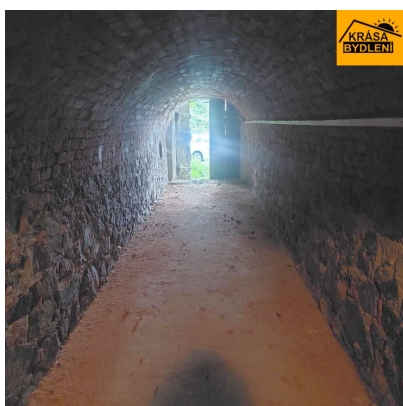

Prodej sklepu v Syrovicích

Syrovice

850 000 Kč
za nemovitost

Vyřizuje

Ludmila Valinčíková

Tel.: 774 739 539

GSM: 774739539

E-mail:

valincicova@krasabydleni.cz

Počet podlaží v domě:

Stav objektu:

dobrý

Elektrina:

Elektro - 380 V

Druh objektu:

cihlová

Umístění objektu:

okraj obce

Energetická náročnost:

G - Mimořádně
nehospodárná

POPIS NEMOVITOSTI: Exkluzivní nabídka prodeje zemního zděného sklepu s pozemkem o celkové výměře 436 m² v okrajové části obce s obecní příjezdovou komunikací. Vstupní portál je proveden z cihlového zdiva na betonovém základu. Dveře jsou z masívu s ocelovou mříží. Sklep má cihlovou klenbu a je rozdělen na čtyři provozně propojené boxy se spojovací chodbou. Odvětrávání je provedeno odtahovými komínovými průduchy nad terén. Podlahy - beton, cihla. Ve sklepech je umístěna studna (hloubka 3 m) s elektrickým čerpadlem. Elektrina 220 V. Přípojka obecního vodovodu. kanalizační jímka. Nemovitost je volná ihned! Možnost financování naším hypotečním centrem. Prodej nejvyšší učené nabídky s ukončením nabídkové části dne 18. 10. 2024, a to na email krasabydleni(@)seznam.cz, která musí obsahovat identifikaci zájemce (shodně jako budoucí strany kupní v kupní smlouvě), vyšší nabízené kupní ceny a způsob její úhrady.