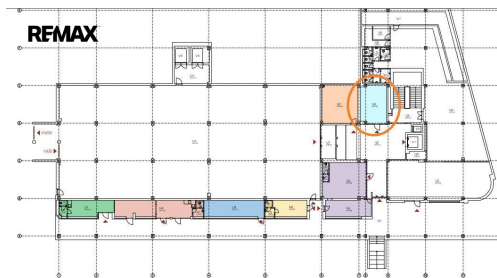

Obchodní prostor v OD Láz v Rožnově p.R.

Kulturní, Rožnov pod Radhoštěm

7 500 Kč

za měsíc

bez DPH + zálohy na energie

Vyřizuje

Diana Nebuchlová

GSM: +420604213838

E-mail:

diana.nebuchlova@re-max.cz

Plocha kanceláří:	25 m²
Stav objektu:	velmi dobrý
Umístění objektu:	centrum obce
Elektřina:	Elektro - 230 V
Energetická náročnost:	C - Úsporná

Druh objektu:	cihlová
Druh prostor:	Obchodní
Doprava:	vlak; silnice; MHD; autobus
Telekomunikace:	Internet

POPIS NEMOVITOSTI: Nabízíme pronájem komerčního prostoru v přízemí obchodního domu Láz. 25,44 m², výloha a vstup naproti hl.vstupu.

Prostor je možno využít jako prodejnu, kancelář, servis, služby a pod. WC v patře.

Objekt se nachází na dobře dostupném místě u sídliště, vzdálený 1,5 km od centra města.

V celé nemovitosti je zajištěn bezbariérový přístup, do všech pater vede schodiště a výtah.

V přízemí obchodního domu je parkoviště, dále je možno parkovat před budovou.