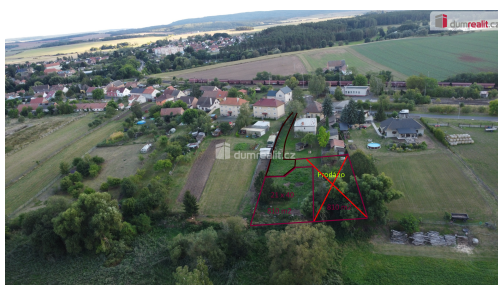

## Prodej stavebního pozemku 810 m<sup>2</sup> - Vroutek

Nádražní, 43982, Vroutek

**1 150 Kč**  
za m<sup>2</sup>

Vyřizuje

**Eva Vondrová****Tel.: 777 743 154****GSM: 777 743 154****E-mail:**[novostraseci@dumrealit.cz](mailto:novostraseci@dumrealit.cz)**Celková plocha:** 810 m<sup>2</sup>**Druh pozemku:** pro bydlení**POPIS NEMOVITOSTI:** Prodej stavebního pozemku o celkové výměře 810 m<sup>2</sup> ve městě Vroutek.

Pozemek je vhodný pro výstavbu rodinného domu o dvou nadzemních podlaží a podkrovní.

Sítě: voda, elektřina, kanalizace ve vzdálenosti 83 metrů od pozemku. Na zbudování sítí se budou podílet další dva pozemky.