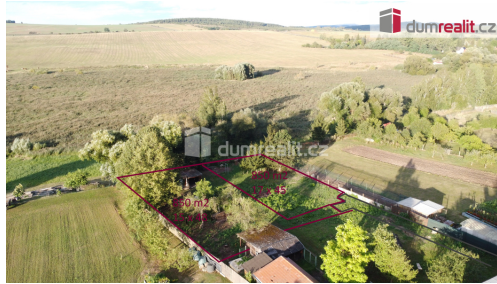

Prodej stavebního pozemku 1.810 m² - Vroutek

Nádražní, 43982, Vroutek

940 Kč
za m²

Vyřizuje

Eva Vondrová

Tel.: 777 743 154

GSM: 777 743 154

E-mail:

novostraseci@dumrealit.cz

Celková plocha:

1 810 m²

Druh pozemku:

pro bydlení

POPIS NEMOVITOSTI: Prodej stavebního pozemku o celkové výměře 1.810 m² ve městě Vroutek.

Pozemek je vhodný pro výstavbu rodinného domu o dvou nadzemních podlaží a podkrovní.

Město Vroutek má veškerou občanskou vybavenost, základní škola, mateřská školka, pošta, obchod s potravinami, pohostinství, dětské a fotbalové hřiště.

Doporučuji prohlídku. Ev. číslo: 648567.