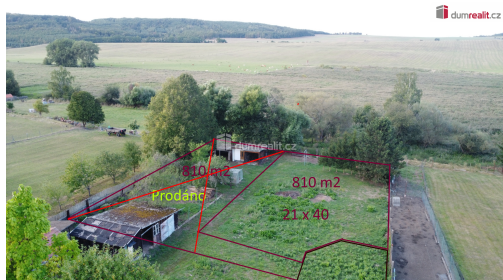

Prodej stavebního pozemku 810 m² - Vroutek

Nádražní, 43982, Vroutek

1 150 Kč
za m²

Vyřizuje

Eva Vondrová

Tel.: 777 743 154

GSM: 777 743 154

E-mail:

novostraseci@dumrealit.cz

Celková plocha: 810 m²

Druh pozemku: pro bydlení

POPIS NEMOVITOSTI: Prodej stavebního pozemku o celkové výměře 810 m² ve městě Vroutek.

Pozemek je vhodný pro výstavbu rodinného domu o dvou nadzemních podlaží a podkrovní.

Sítě: voda, elektřina, kanalizace ve vzdálenosti 83 metrů od pozemku. Na zbudování sítí se budou podílet další dva pozemky.

V ceně je zahrnutý podíl na příjezdové cestě.

Město Vroutek má veškerou občanskou vybavenost, základní škola, mateřská školka, pošta, obchod s potravinami, pohostinství, dětské a fotbalové hřiště.

Doporučuji prohlídku. Ev. číslo: 648567.