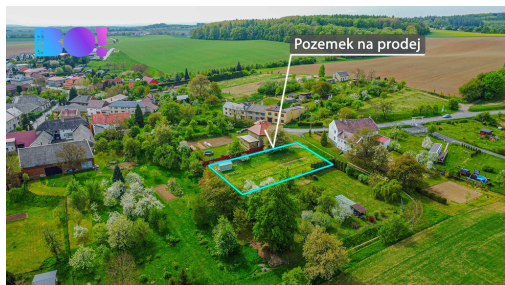

Prodej stavebního pozemku 1008 m², Hostkovice

Tršice

2 990 000 Kč
za nemovitost

Vyřizuje

Jan Prudil

Tel.: 725 80 80 80

GSM: +420 725 80 80 80

E-mail:

jan.prudil@boreality.cz

Celková plocha:	1 008 m²
Inženýrské sítě:	vodovod; plyn; elektřina
Doprava:	silnice; autobus

Druh pozemku:	pro bydlení
Umístění objektu:	klidná část obce

POPIS NEMOVITOSTI: BO! Reality Vám nabízí k prodeji Stavební pozemek v obci Hostkovice, nacházející 8 km od Olomouce a 6 km od nájezdu na dálnici D35.

Pozemek má celkovou plochou 1008 m², nabízí tak dostatek prostoru pro výstavbu vašeho vysněného domu. Přívod vody a plynu se nachází 10 m od pozemku. Elektřina je přímo na pozemku. Kanalizace se na pozemku řeší pomocí vlastní ČOVky. Obec připravuje k výstavbě obecní kanalizaci.

Tato nabídka je ideální pro ty, kteří hledají klidné a přitom dobře dostupné místo pro své nové bydlení.

V případě zájmu o prohlídku nás neváhejte kontaktovat.