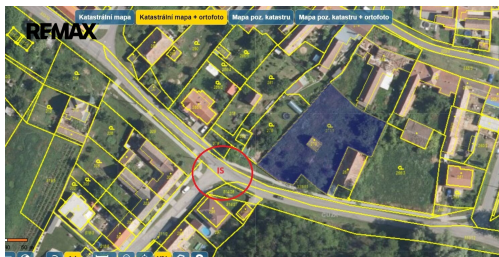

Prodej stavebního pozemku s vinným sklepem

Práče

1 500 Kč
za m²

Cena je kompletní bez
dalších poplatků!

Vyřizuje

Simona Mášová

Tel.: +420 739 482 077

GSM: +420775636396

E-mail:

simona.masova@re-max.cz

Celková plocha: 1 842 m²

Umístění objektu: centrum obce

Druh pozemku: pro bydlení

Komunikace: asfaltová

POPIS NEMOVITOSTI: K prodeji nabízíme lukrativní pozemek v centru obce Práče, pouhých 12 km od Znojma.

Na pozemku se nachází kopaný vinný sklep (délka 20 m), zastavěná plocha je 30 m².

Pozemek je územním plánem určen pro bydlení, IS jsou k napojení v dosahu 50 m.

Pozemek je možné i rozdělit na dvě stavební parcely.

Celková výměra pozemku je 1842 m². Prodávající si vyhrazuje právo vybrat kupujícího na základě jím zvolených kritérií.