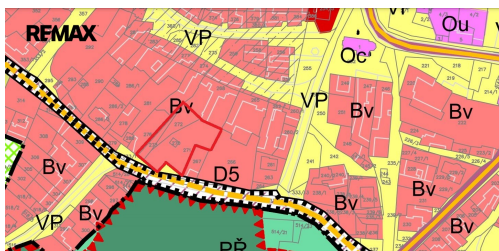

Prodej stavebního pozemku s vinným sklepem

Práče

1 500 Kč
za m²

Cena je kompletní bez
dalších poplatků!

Vyřizuje

Simona Mášová

Tel.: +420 739 482 077

GSM: +420775636396

E-mail:

simona.masova@re-max.cz

Celková plocha: 1 842 m²

Umístění objektu: centrum obce

Druh pozemku: pro bydlení

Komunikace: asfaltová

POPIS NEMOVITOSTI: K prodeji nabízíme lukrativní pozemek v centru obce Práče, pouhých 12 km od Znojma.

Na pozemku se nachází kopaný vinný sklep (délka 20 m), zastavěná plocha je 30 m².

Pozemek je územním plánem určen pro bydlení, IS jsou k napojení v dosahu 50 m.

Pozemek je možné i rozdělit na dvě stavební parcely.

Celková výměra pozemku je 1842 m². Prodávající si vyhrazuje právo vybrat kupujícího na základě jím zvolených kritérií.