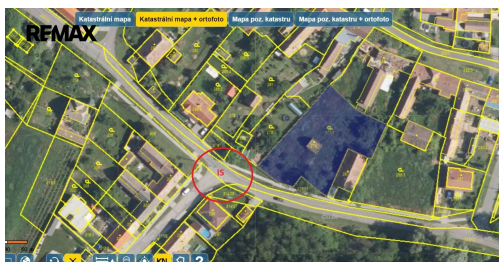

Prodej stavebního pozemku s vinným sklepem

Práče

1 500 Kč

za m²

Cena je kompletní bez dalších poplatků!

Vyřizuje

Simona Mášová

Tel.: +420 739 482 077

GSM: +420775636396

E-mail:

simona.masova@re-max.cz

Celková plocha: 1 842 m²

Umístění objektu: centrum obce

Druh pozemku: pro bydlení

Komunikace: asfaltová

POPIS NEMOVITOSTI: K prodeji nabízíme lukrativní pozemek v centru obce Práče, pouhých 12 km od Znojma. Na pozemku se nachází kopaný vinný sklep (délka 20 m), zastavěná plocha je 30 m². Pozemek je územním plánem určen pro bydlení, IS jsou k napojení v dosahu 50 m. Celková výměra pozemku je 1.842 m². Pozemek lze rozdělit na dvě stavební parcely.

Pokud hledáte prostorné místo pro stavbu vysněného domu nedaleko Znojma, neváhejte a kontaktujte mne. Prodávající si vyhrazuje právo vybrat kupujícího na základě jím zvolených kritérií.