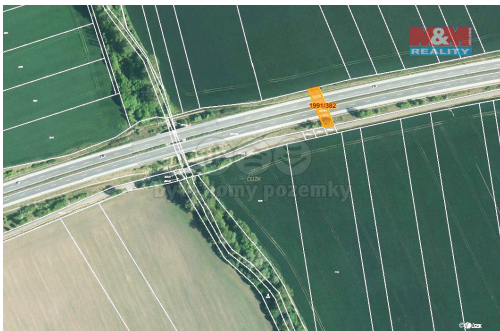

Prodej ostatní, 317 m², Ivanovice na Hané

68323, Ivanovice na Hané

219 000 Kč

za nemovitost

V případě více zájemců
může RK využít pro výběr
kupujícího formu aukce.

Vyřizuje

Sychrová Ivana

Tel.: 800 100 446

GSM: 296 399 006

E-mail: info@mmreality.cz

Celková plocha: 317 m²

Druh pozemku:

ostatní

Umístění objektu: okraj obce

POPIS NEMOVITOSTI: Prodej pozemku o výměře 317 m² v katastru obce Ivanovice na Hané. Jedná se o ostatní plochu, prodej podílu 1/2 z celkové výměry 635 m². Výhodná investice.