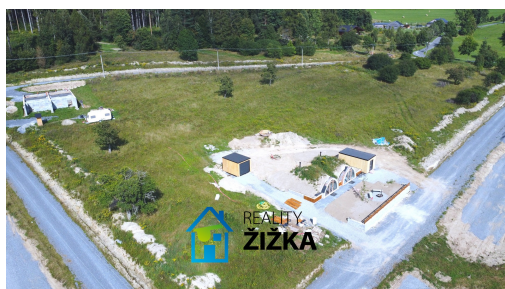

Prodej stavebního pozemku 625 m² , Václavov u Bruntálu - Horní Václavov, okr.Bruntál

79201, Horní Václavov, Václavov u Bruntálu

2 500 Kč
za m²

cena za nemovitost

Vyřizuje

Radka Žižková

Tel.: 775 312 424

GSM: +420 775 312 424

E-mail:

realityzizkova@gmail.com

Celková plocha: 625 m²

Doprava: silnice

Druh pozemku: pro bydlení

Komunikace: asfaltová

POPIS NEMOVITOSTI: V zastoupení majitele Vám nabízíme ke koupi pozemek o velikosti 625 m², který se nachází v krásné lokalitě jesenických hor v oblasti Horní Václavov u Bruntálu.

Přístup na pozemek je po zpevněné šterkové cestě.

Elektrina se nachází na hranici pozemků.

Vodu je potřeba řešit vlastní studnou, odpady jsou řešitelné vybudováním kombinace septiku a ČOV.

Zastavitelnost pozemku je 20%, výška stavby max.12 metrů.

Na pozemku je již vyřízeno stavební povolení, stavět se může začít ihned.

K dispozici jsou k prodeji další pozemky o výměře- od 713 m² po 848 m².

Pozemky jsou vhodné k výstavbě rekreačního domu, chaty, chalupy, vinného sklepu atd.

Jsou umístěné na slunném místě v těsné blízkosti lyžařského vleku Čerták (1km) a cca 10minut jízdy od horských lázní Karlova Studánka, která se pyšní nejčistším vzduchem ve střední Evropě a celkovou atmosféru dotváří roubené lázeňské budovy. Dále můžete navštívit Ski areál v Karlově pod Pradědem (5km), možnost koupání a dalších vodních aktivit se nachází na Slezské Hartě.

Pro milovníky aktivit můžete využít bezpočet značených turistických tras, cyklotras, upravených běžeckých tratí.

Větší občanskou vybavenost nabízí město Bruntál (cca 8minut jízdy autem), popř. v Rýmařově (cca 10 minut autem). ZŠ a MŠ se nachází v Dolní Moravici (cca 5min. pěší chůzí).