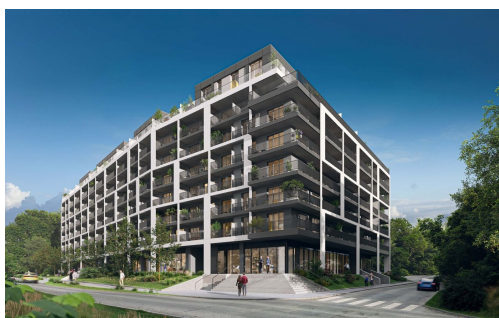

Re.Start Petynka Byt 2+kk 45,4m², Lodžie 11,9m²

Na Petynce, 16900, Praha 6, Praha

**9 658 880 Kč**
za nemovitost

Vyřizuje

Tým prodejců GD**Tel.:** 222 232 810**GSM:** 800213215**E-mail:**obchod@geosan-development.cz**Dispozice bytu:** 2+kk**Počet podlaží v domě:** 9**Druh objektu:** skeletová**Vlastnictví:** osobní**Topení:** Ústřední - dálkové**Podlaží v domě:** 5**Celková podlahová plocha:** 45 m²**Stav objektu:** projekt**Lodžie:** 12 m²**Energetická náročnost:** B - Velmi úsporná**POPIS NEMOVITOSTI:** Stavba Zahájena !

Nový developerský projekt Re.Start Petynka v Praze 6 v bezprostřední blízkosti koupaliště Petynka.

Re.Start Petynka nabízí 283 bytů, od útulných jednopokojových 1+kk, ideálních pro jednotlivce nebo mladé páry, až po prostorné byty 3+kk.

Součástí projektu Re.Start Petynka bude také komerční parter s prostorem pro obchody a služby. Školy a školky, parky, sportovní možnosti, kino, divadlo, restaurace, kavárny... Všechno, co vás napadne, na dosah ruky. To je Praha 6.