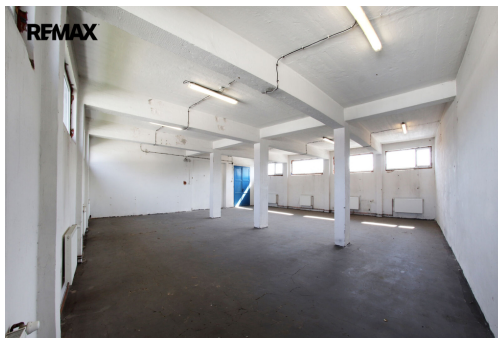

Pronájem sklad 133 m², Na Kopci, Havířov-Dolní Suchá

Na Kopci, Havířov

14 050 Kč
za měsíc

Vyřizuje

Petr Kalianko

Tel.: +420775757505

GSM: +420774897743

E-mail:

petr.kalianko@re-max.cz

Plocha kanceláří: 133 m²

Stav objektu: velmi dobrý

Umístění objektu: klidná část obce

Druh objektu: cihlová

Druh prostor: Skladovací

Energetická náročnost: G - Mimořádně
nehospodárná

POPIS NEMOVITOSTI: Pronájem vytápěného skladu 133 m² ve 3. NP s možností kanceláře, Havířov-Dolní Suchá

Nabízíme k pronájmu vytápěný skladový prostor o výměře 133 m² ve 3. nadzemním podlaží cihlové budovy v komerčním areálu v Havířově - Dolní Suché.

Budova je napojena na zabezpečovací zařízení a samozřejmě je kamerový systém.

Sklad je vytápěn kotlem na tuhá paliva a je vybaven plastovými okny, která poskytuje dostatek přirozeného světla. Přístup do skladu je možný přes nákladní výtah, ke kterému se dostanete pohodlně přes rampu.

Pro osoby je přístup zajištěn po schodišti. Prostor má pevnou betonovou podlahu s vysokou nosností.

Neváhejte nás kontaktovat pro bližší informace nebo domluvení prohlídky. Pronajímač si vyhrazuje právo vybrat nájemce na základě jím zvolených kritérií.