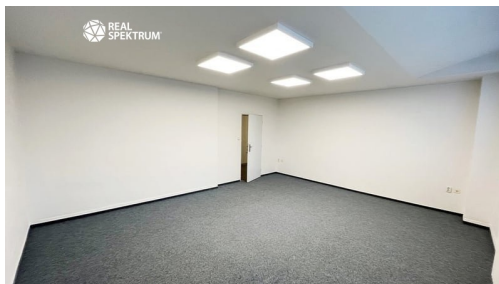

Pronájem kanceláře 25 m², ulice Kaštanová, Brno - Brněnské Ivanovice

Kaštanová, 61700, Brno-Tuřany, Brno

3 506 Kč
za měsíc

+ provozní náklady,
neplatíte provizi

Vyřizuje

Karim Kapitančík

Tel.: 800 800 099, 533 339 111

GSM: +420 724 405 300

E-mail:

karim.kapitancik@realspektrum.cz

Plocha kanceláří: 25 m²

Stav objektu: velmi dobrý

Ostatní: Parkoviště

Druh objektu: cihlová

Druh prostor: Kanceláře

Energetická náročnost: G - Mimořádně nehospodárná

POPIS NEMOVITOSTI: V zastoupení majitele nabízíme k pronájmu samostatnou kancelář na ulici Kaštanová, v městské části Brno - Brněnské Ivanovice. Kancelář je součástí uzavřeného areálu. Přístup do budovy a areálu je 24 hod. denně. Možnost parkování přímo u budovy. V areálu jsou dispozici i další kanceláře.

Celková užitná plocha cca 25 m².

Volné ihned.

Průkaz energetické náročnosti budovy není aktuálně k dispozici. V inzerci je dle legislativních požadavků uvedena en. třída G.