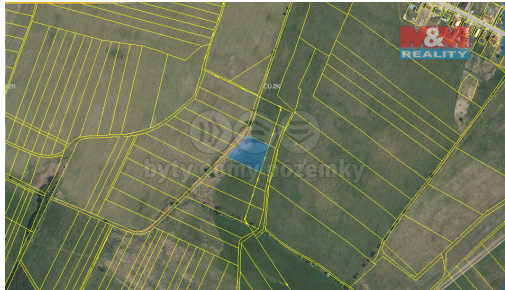

Prodej, louka, 3144 m², Kladruby nad Labem

53312, Kladruby nad Labem

317 960 Kč
za nemovitost

Vyřizuje

Jelínková Jiřina

Tel.: 800 100 446

GSM: 296 399 006

E-mail: info@mmreality.cz

Celková plocha: 3 144 m²

Druh pozemku:

trvalý travní porost

Umístění objektu: samota

POPIS NEMOVITOSTI: Nabízíme vám trvalý travní porost, 3144 m², v katastrálním území Kolesa.

Kolesa je malá vesnice, nyní část obce Kladruby nad Labem v okrese Pardubice. Nachází se asi 3 km na sever od Kladrub nad Labem.

Louka není v pronájmu, k dispozici ihned.