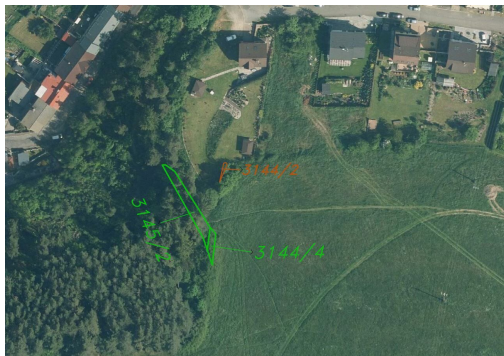

prodej pozemků Tachov

Tachov

1 354 200 Kč
za nemovitost

Prodávající si vyhrazuje právo vybrat kupujícího na základě jím zvolených kritérií.

Vyřizuje

Nikola Ročejdlová

Tel.: 380 405 390

GSM: +420 778 453 728

E-mail:

rocejdlova@fondrealit.cz

Celková plocha: 27 085 m²

Druh pozemku: zemědělská

POPIS NEMOVITOSTI: Nabízíme k prodeji soubor pozemků o celkové výměře 27 085 m² v okolí města Tachov, v Plzeňském kraji. Město leží 54 km západně od Plzně, 20 km jižně od Mariánských lázní a 11 km východně od hranic s Německem. Pozemky jsou dle katastru nemovitostí vedeny jako trvalý travní porost, ostatní plocha a orná půda. Tachov je také názvem katastrálního území. Významnou památkou zde je krásný Tachovský zámek, který je chráněn jako kulturní památka České republiky. Na severozápad od centra se nachází přehradní nádrž Lučina s kouzelnou okolní krajinou, která je stvořena pro zdravotní vycházku či rodinný výlet. V případě zájmu nás neváhejte kontaktovat.