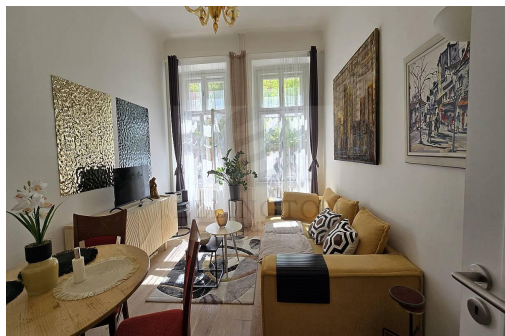

2+kk, 39m², Praha 2 - Vinohrady

Šafaříkova, 12000, Praha 2, Praha

25 000 Kč

za měsíc

+ 3.000 poplatky

Vyřizuje

Jana Paschke

Tel.: +420 775981516

GSM: +420 775981516

E-mail: info@elli-real.cz

Dispozice bytu: 2+kk

Počet podlaží v domě: 6

Druh objektu: cihlová

Vlastnictví: osobní

Doprava: dálnice; MHD; autobus

Podlaží v domě: 2

Celková podlahová plocha: 39 m²

Stav objektu: velmi dobrý

Umístění objektu: centrum obce

Energetická náročnost: B - Úsporná

POPIS NEMOVITOSTI: Ve velmi pěkné a žádané lokalitě na Praze 2 - Vinohrady v ul. Šafaříkova nabízíme v první patře nově zrekonstruovaném secesním domě velice pěkný moderní byt 2+kk o celkové rozloze 39m², který je po kompletní rekonstrukci a je plně vybaven velice vkusným a moderním nábytkem. Byt má dva samostatné pokoje, obývací pokoj a menší ložnici, která je situovaná do vnitrobloku. Kuchyňská linka se zabudovanými spotřebiči (varná deska, menší lednice) se nachází v prostorné chodbě., koupelna se sprchovým koutem a WC. Nad koupelnou úložné prostory. V blízkosti bytu naleznete veškerou občanskou vybavenost (kavárny, restaurace, služby), park Grébovka, Havlíčkovy sady a Riegrovy sady, které nabízí skvělé volnočasové aktivity. Vzhledem k lokalitě a ceně tuto nabídku doporučujeme. Ihned k nastěhování.