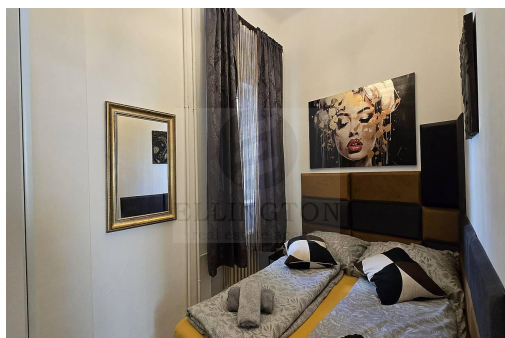

2+kk, 39m², Praha 2 - Vinohrady

Šafaříkova, 12000, Praha 2, Praha

25 000 Kč

za měsíc

+ 3.000 poplatky

Vyřizuje

Jana Paschke

Tel.: +420 775981516

GSM: +420 775981516

E-mail: info@elli-real.cz

Dispozice bytu: 2+kk

Počet podlaží v domě: 6

Druh objektu: cihlová

Vlastnictví: osobní

Doprava: dálnice; MHD; autobus

Podlaží v domě: 2

Celková podlahová plocha: 39 m²

Stav objektu: velmi dobrý

Umístění objektu: centrum obce

Energetická náročnost: B - Úsporná

POPIS NEMOVITOSTI: Ve velmi pěkné a žádané lokalitě na Praze 2 - Vinohrady v ul. Šafaříkova nabízíme v první patře nově zrekonstruovaném secesním domě velice pěkný moderní byt 2+kk o celkové rozloze 39m², který je po kompletní rekonstrukci a je plně vybaven velice vkusným a moderním nábytkem. Byt má dva samostatné pokoje, obývací pokoj a menší ložnici, která je situovaná do vnitrobloku. Kuchyňská linka se zabudovanými spotřebiči (varná deska, menší lednice) se nachází v prostorné chodbě., koupelna se sprchovým koutem a WC. Nad koupelnou úložné prostory. V blízkosti bytu naleznete veškerou občanskou vybavenost (kavárny, restaurace, služby), park Grébovka, Havlíčkovy sady a Riegrovy sady, které nabízí skvělé volnočasové aktivity. Vzhledem k lokalitě a ceně tuto nabídku doporučujeme. Ihned k nastěhování.