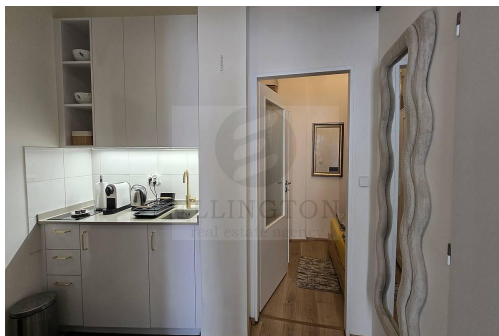

2+kk, 39m², Praha 2 - Vinohrady

Šafaříkova, 12000, Praha 2, Praha

25 000 Kč

za měsíc

+ 3.000 poplatky

Vyřizuje

Jana Paschke

Tel.: +420 775981516

GSM: +420 775981516

E-mail: info@elli-real.cz

Dispozice bytu: 2+kk

Počet podlaží v domě: 6

Druh objektu: cihlová

Vlastnictví: osobní

Doprava: dálnice; MHD; autobus

Podlaží v domě: 2

Celková podlahová plocha: 39 m²

Stav objektu: velmi dobrý

Umístění objektu: centrum obce

Energetická náročnost: B - Úsporná

POPIS NEMOVITOSTI: Ve velmi pěkné a žádané lokalitě na Praze 2 - Vinohrady v ul. Šafaříkova nabízíme v první patře nově zrekonstruovaném secesním domě velice pěkný moderní byt 2+kk o celkové rozloze 39m², který je po kompletní rekonstrukci a je plně vybaven velice vkusným a moderním nábytkem. Byt má dva samostatné pokoje, obývací pokoj a menší ložnici, která je situovaná do vnitrobloku. Kuchyňská linka se zabudovanými spotřebiči (varná deska, menší lednice) se nachází v prostorné chodbě., koupelna se sprchovým koutem a WC. Nad koupelnou úložné prostory. V blízkosti bytu naleznete veškerou občanskou vybavenost (kavárny, restaurace, služby), park Grébovka, Havlíčkovy sady a Riegrovy sady, které nabízí skvělé volnočasové aktivity. Vzhledem k lokalitě a ceně tuto nabídku doporučujeme. Ihned k nastěhování.