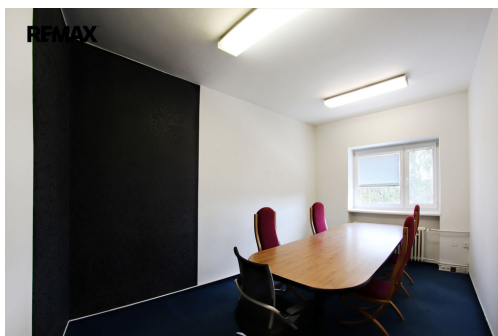

Pronájem Kanceláří 27 m², Místecká, Ostrava-Vítkovice

Místecká, Vítkovice, Ostrava

6 577 Kč
za měsíc

Vyřizuje

Petr Kalianko

Tel.: +420775757505

GSM: +420774897743

E-mail:

petr.kalianko@re-max.cz

Plocha kanceláří: 27 m²

Stav objektu: velmi dobrý

Energetická náročnost: G - Mimořádně
nehospodárná

Druh objektu: cihlová

Druh prostor: Kanceláře

POPIS NEMOVITOSTI: Hledáte-li sídlo firmy nebo jenom pobočku pro Vaše podnikání, tak něco pro Vás máme. Nabízíme k pronájmu soubor kanceláří, které se nachází v administrativní budově na ul. Místecká, Ostrava-Vítkovice.

Jedná se o 4 podlažní cihlovou budovu, která je vytápěna ústředním topením má plastová okna, kamerový systém pro zvýšení bezpečnosti.

Kanceláře se nachází v nejvyšším patře o velikosti od 10 m² do 27 m², dvě kanceláře lze propojit dveřmi.

Součástí pronájmu jsou také 2 parkovací místa, společná kuchyňka a WC na patře. Dále je možné využít příruční sklady jako archiv. V případě zájmu o prohlídku nás neváhejte kontaktovat.

Pronajímající si vyhrazuje právo vybrat nájemce na základě jím zvolených kritérií.