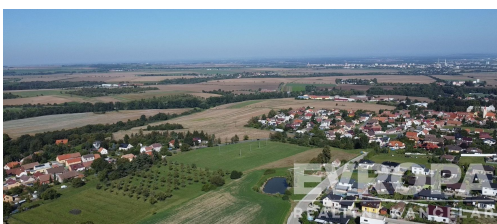

Stavební pozemek s úžasným výhledem, Červené Pečky (okres Kolín)

Červené Pečky

2 090 Kč

za m²

Vyřizuje

Martin Mach

GSM: 776530115

E-mail:

martin.mach@rkevropa.cz

Celková plocha: 6 490 m²

Druh pozemku: pro bydlení

POPIS NEMOVITOSTI: V výhradním zastoupení majitelů Vám nabízíme k prodeji stavební pozemek ve velmi žádané a oblíbené residenční lokalitě Červených Peček. Z pozemku je skvělý výhled do krajiny. V nejbližším okolí se nachází klidová zóna s rybníkem a cyklostezka do centra Kutné Hory. V Červených Pečkách je základní a mateřská škola, obchod, lékař, zubař a pošta. Kolín je vzdálen 5 km a Kutná Hora 6 km. Pozemek se prodává jako celek a je přístupný z veřejné obecní komunikace. Veškeré informace ohledně územního plánu a sítí na vyžádání.