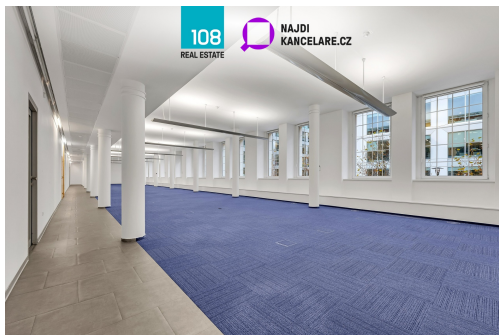

Pronájem kanceláří Corso Karlín, Křižíkova, Praha 8 - Karlín

Křižíkova, 18600, Praha 8, Praha

18 EUR
za m²/měsíc

Servisní poplatky
170,-/m²/měsíčně + dph

Vyřizuje

Martina Nielsen

Tel.: +420 222 211 464

GSM: +420 601 371 670

E-mail:

martina.nielsen@108realestate.cz

Plocha kanceláří: 415 m²

Stav objektu: velmi dobrý

Ostatní: Garáž; Parkoviště

Druh objektu: skeletová

Druh prostor: Kanceláře

Energetická náročnost: G - Mimořádně
nehospodárná

POPIS NEMOVITOSTI: Jako vybraní zástupci majitele vám bez provize nabízíme k pronájmu moderní kancelářské prostory třídy A v jedinečně zrekonstruované budově CORSO Karlín, která se nachází v centru vyhledávané lokality Praha 8 - Karlín.

Tato bývalá průmyslová hala zvaná „plechárna“, kterou renomovaní architekti Ricardo Bofill Levi a Jean Pierre Carniaux přeměnili na moderní a účelnou administrativní budovu, nabízí celkem 9 420 m² pronajímatelné plochy napříč 4 podlažími. Prostory jsou vhodné jak pro menší firmy, tak pro společnosti hledající reprezentativní sídlo s nezaměnitelným industriálním nádechem a historií.

Proč právě tato budova:

- moderní kancelářské plochy třídy A rozložené do 4 podlaží
- flexibilní členění prostoru přesně dle potřeb nájemce
- podhledy se zabudovaným osvětlením
- unikátní architektonické spojení průmyslové historie a moderního designu
- kapacita 123 parkovacích stání

Lokalita:

- V bezprostřední blízkosti a docházkové vzdálenosti se nachází:
- stanice metra linky B - Křižíkova a tramvajová zastávka (přibližně 2 minuty pěšky)
- skvělá občanská vybavenost a široký výběr služeb v dynamickém centru Karlína