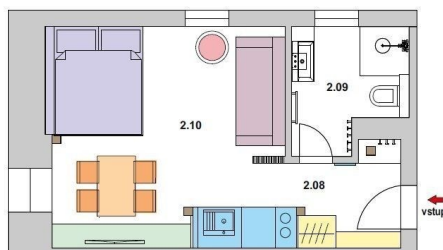

Pronájem apartmánu 1+kk, 25,5 m² k dlouhodobému pronájmu, Bedřichov

Bedřichov

15 000 Kč
za měsíc

+ poplatky cca 3 730 Kč,
pronájem parkovacího
stání 1 000 Kč

Vyřizuje

Markéta Čiperová

Tel.: 246 090 246

GSM: +420 602 350 055

E-mail:

marketa.ciperova@century21.cz

Dispozice bytu:	1+kk
Počet podlaží v domě:	3
Druh objektu:	cihlová
Vlastnictví:	osobní
Energetická náročnost:	G - Mimořádně nevhodná

Podlaží v domě:	3
Celková podlahová plocha:	26 m²
Stav objektu:	po rekonstrukci
Popis vybavení:	.

POPIS NEMOVITOSTI: Nabízíme k dlouhodobému pronájmu apartmán o velikosti 25,5 m² a dispozici 1+kk. Apartmán v nově zrekonstruovaném objektu je plně vybaven vším, co potřebujete k příjemnému trávení volných dní na horách. Nájemce apartmánu může využívat mnoha služeb a prostor společných částí horské chaty, jako například prostornou jídelnu s krbem, knihovnu, sušárnu na lyžařské boty, lyžárnu, kolárnu a také zastřešené venkovní posezení s krbem, dětské hřiště apod.

Chata se nachází na kraji obce Bedřichov, skibusem se dostanete na stadion za 4 minuty, zastávka je přímo u chaty. V bezprostřední blízkosti chaty je malý lyžařský areál. Parkování u chaty bez problémů i v zimě.