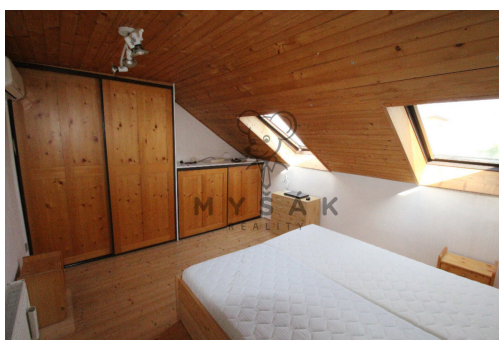

## Pronájem pokoje pro 2 osoby v podkroví rodinného domu v Suchém Vrbném, České Budějovice

Vl. Vančury, České Budějovice 5, České Budějovice

**7 000 Kč**

za měsíc

včetně energií

Vyřizuje

**Lubor Myšák**
**Tel.:** 777 238 978

**POPIS NEMOVITOSTI:** Nabízím vám k pronájmu samostatný uzamykatelný pokoj v podkroví rodinného domu Vl. Vančury, Suché Vrbné, České Budějovice. Pokoj je kompletně zařízený nábytkem pro dvě osoby. Koupelna s WC je společná. Pro bližší informace, prosím, volejte. V podkroví se nachází ještě jeden pronajatý pokoj pro jednu osobu. Důležité upozornění - v podkroví není kuchyňská linka ani lednice. Cena za pokoj je 7000,- Kč včetně energií. Jistota ve stejné výši. Vhodné pro dvě studentky nebo dva studenty. Provize RK 3500,- Kč. Ihned k nastěhování.