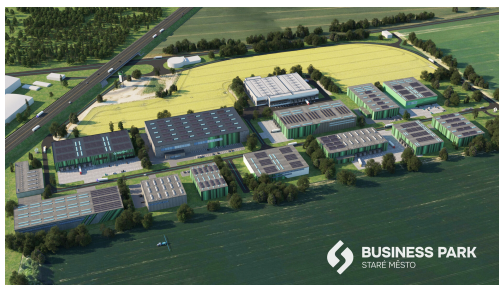

Prodej komerční nemovitosti 4 300 m²

Zlechovská, Staré Město

24 510 000 Kč
za nemovitost

Vyřizuje

Tereza Cingelová
GSM: +420 777 335 290

E-mail:
tereza.cingelova@realkredit.cz

Plocha kanceláří:	4300 m ²	Druh objektu:	montovaná
Stav objektu:	dobrý	Druh prostor:	Jiné
Ostatní:	Garáž	Doprava:	vlak; dálnice; silnice; MHD; autobus
Elektrína:	Elektro - 230 V; Elektro - 400 V	Odpad:	Kanalizace
Energetická náročnost:	G - Mimořádně nevhodná		

POPIS NEMOVITOSTI: Představujeme Vám prodej parcely č. 5. Tato parcela činí 4307 m² plně zpevněné plochy se zastřešením.

Parcela má stávající připojení na 230 a 400V. Do střechy nezatéká a je plně odkanalizován.

Tento objekt se nachází v lokalitě, která je strategicky situována v blízkosti nájezdu na dálnici D55 a je vhodný pro podnikání a logistiku, s dobrou dopravní dostupností pro zaměstnance i zásobován. Objekt je v soukromém vlastnictví.

K hale vede zpevněná komunikace.

Pro více informací nebo pro sjednání prohlídky nás neváhejte kontaktovat. Tento objekt představuje ideální příležitost pro dynamické podnikatele, kteří potřebují rychle vybudovaný uzavřený prostor s manipulační plochou.